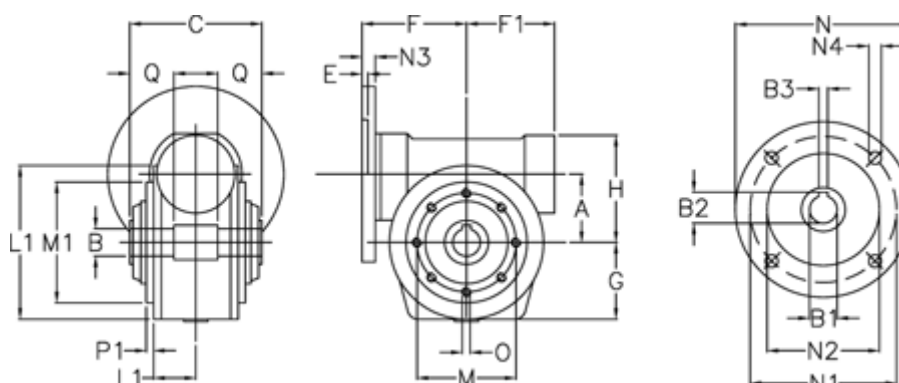

Varenummer: 3902210010765
 Beskrivelse: Snekkegear
 VF 210-P-10-200B5, ekskl. smøremiddel

Mål

A = 210	F1 = 277	N1 = 350
B = 90 H7	G = 220	N2 = 300
B1 E7 = 55	H = 330	N3 = 25
B2 = 59.3	L = 350	N4 = M16
B3 H9 = 16	L1 = 125	O = M16x30
C = 260	M = 300	P1 = 5
E = 8	M1 = 250	Q = 85
F = 485	N = 400	